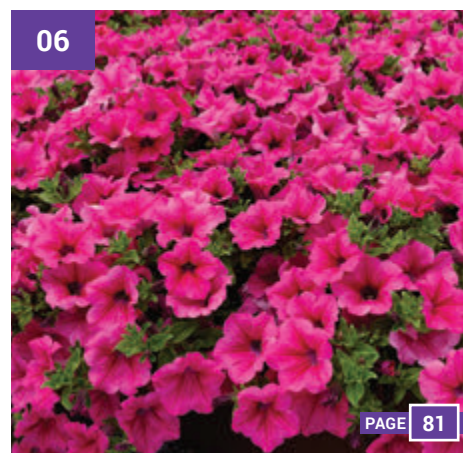

Customer Favourites